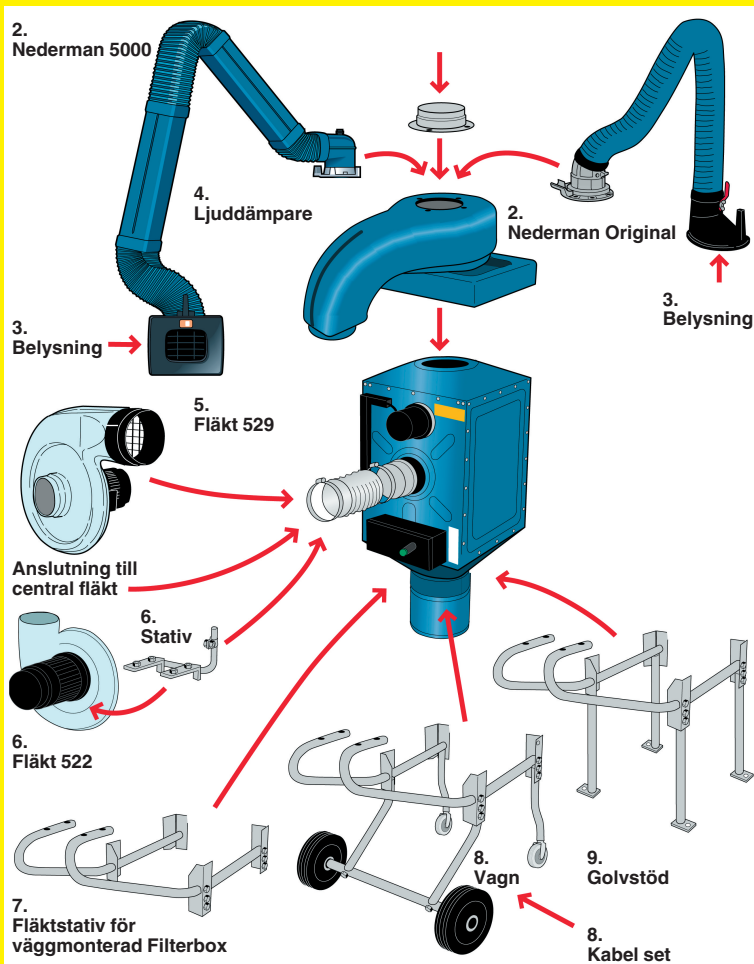

# Kombinera rätt Filterbox

		Luna nr	Nederman nr
1	Filterbox - Manuell rensning med vev Filterbox - Mekanisk rensning 400V, 3-fas Filterbox - Luftrensning 400 V, 3-fas	2488-0056 2488-0106 2488-1005	12 600 163 12 601 363 12 603 263
2	<b>Rökätare</b> 2 m 3 m 4 m Horisontell	<b>Rökätare 5000</b>  3 m	2093-0202 2093-0244 2094-0102
3	Belysning 24 V	Belysning 24 V	8210-0108 8210-0405
4	Ljuddämpare		10 522 535 10 500 131 10 522 435
5	Fläkt 400 V, 1,5 kW friblås 2200 m <sup>3</sup> /h Motorskydd 2,7 - 4,0 A Fläkt 400 V, 2,2 kW friblås 2600 m <sup>3</sup> /h Motorskydd 4,0 - 6,0 A		4809-0203
6	Fläkt 400 V, 0,75 kW friblås 2400 m <sup>3</sup> /h Motorskydd 1,8 - 2,7 A Motorkonsoll för fläkt 522		2488-1104 8516-0430 2488-1203 8516-0448
7	Stag för Vägghmontering		14 520 929 14 364 655 14 510 829 14 364 656
8	Vagn Kabelsats		8209-0408 8516-0422 4809-0500
9	Golvstativ		4809-0401
			12 371 424
			4809-0104 2488-0403
			12 371 421 12 363 609
			4809-0302
			12 371 422